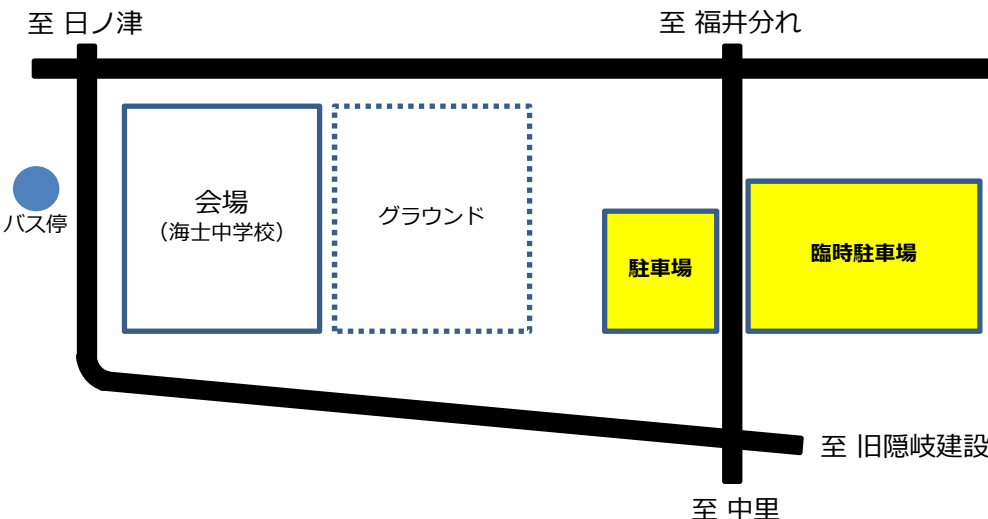

3便 往路 [菱浦・福井・西] 地区方面からのお客様

隠岐汽船乗場	高校下	菱浦郵便局前	桑本商店前	菱浦入口	福井小学校前	福井分	福井	西入口	西	西公園	⇒	中学校
13:29	13:30	13:31	13:32	13:33	13:34	13:35	13:36	13:37	13:39	13:39		13:40

復路

お帰りは「島まるごと民謡・芸能大会」終了後、上記各方面へ復路（逆順）運行致します。途中でお帰りになるお客様は、右記の路線バス（有料）をご利用ください。	菱浦方面・上方方面（福井分乗継）行き	豊田方面行き
	17:30	17:55

西ノ島町・知夫村からお越しのお客様

往路 いそかぜⅡ [別府発来居經由菱浦行き]

別府	来居	菱浦	会場（海士中学校）へは3便 隠岐汽船乗場より無料臨時送迎バスをご利用ください。
12:50	13:10	13:26	

往路 フェリーどうぜん [別府発菱浦行き]

別府	⇒	菱浦	会場（海士中学校）へは隠岐汽船乗場より13:53発で無料臨時バスをご用意致します。
13:40		13:52	

復路 無料臨時バス [菱浦隠岐汽船乗場行き] ⇒ 内航船（いそかぜⅡ・フェリーどうぜん）連絡

お帰りは、菱浦港隠岐汽船乗場行きへ右記の時間帯で無料臨時バスを運行致します。なお、ご乗車する方がいない場合は、運行致しませんのでご注意ください。	1便	⇒	来居行き（いそかぜⅡ）	別府行き（フェリーどうぜん）
	17:10		17:27	17:55
	2便	⇒	別府行き（いそかぜⅡ）	来居行き（いそかぜⅡ）
	19:10		19:31	19:49

自家用車でお越しのお客様（臨時駐車場のご案内）

会場（海士中学校）内の駐車場は**関係者専用**駐車場となりますので、グラウンド下の駐車場及び臨時駐車場をご利用ください。